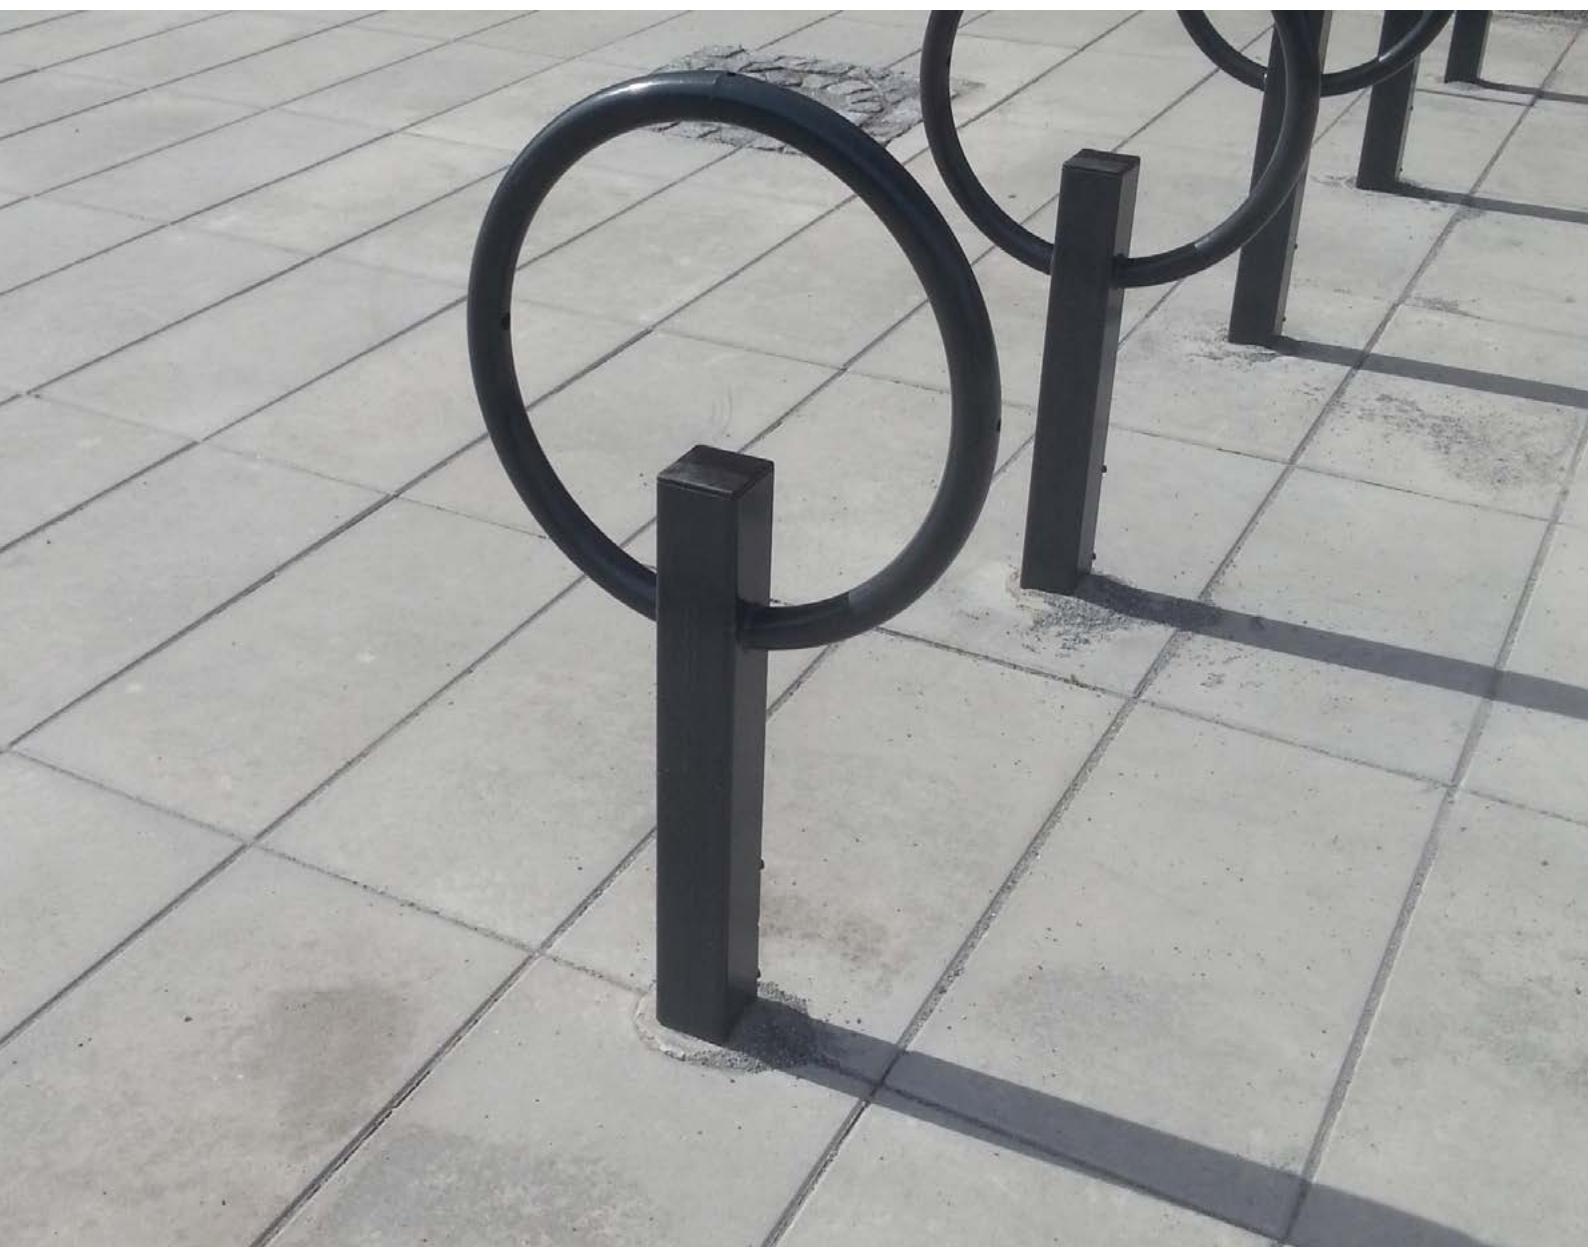

Enkelt och rationellt cykelställ och cykelpollare med bra ramlåsning och två valmöjligheter vid montage. Antingen ställs cykeln längs med lutandes emot ringen eller i gummihållare med ringen tvärgående. Båda alternativen ger mycket bra möjligheter att låsa fast ramen samtidigt som cyklarna har bra stöd för att stå upprätt.

## SÄKER

- Cykelpollare med plats för två cyklar med en robust och stadig konstruktion.
- Fastlåsning i den stora ringen.
- Alternativt kan gummihållare (och låskätting, se BETA) monteras i stativets ring för stabil uppställning och ytterligare ökad säkerhet för cyklarna.
- Båda alternativen ger mycket bra låsmöjligheter i ramen.